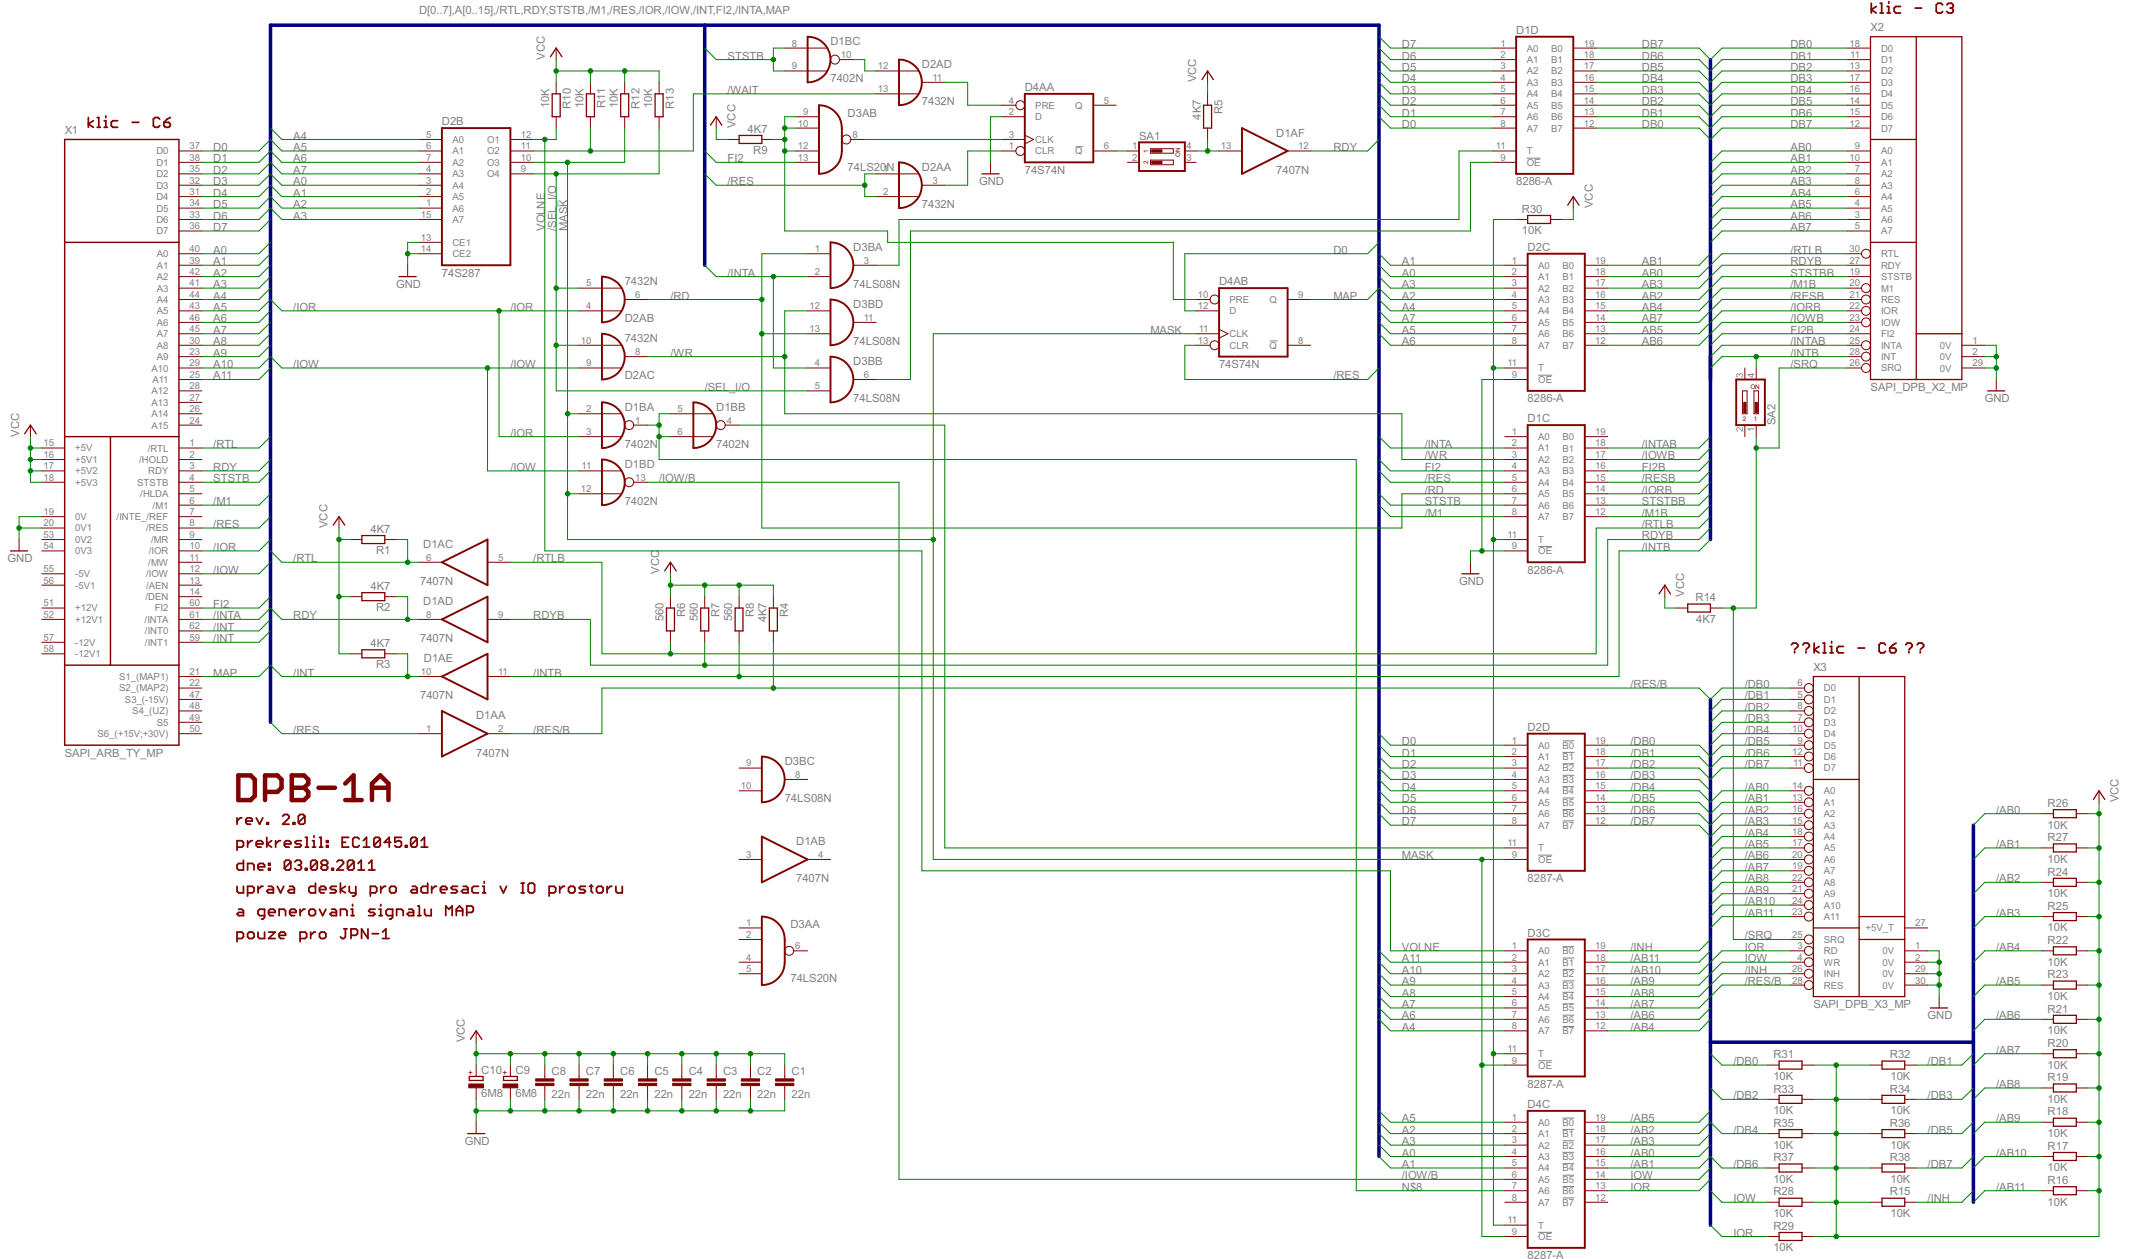

klic - C6

klic - C3

??klic - C6 ??

DPB-1A

rev. 2.0

prekreslil: EC1045.01

dne: 03.08.2011

uprava desky pro adresaci v IO prostoru

a generovani signalu MAP

pouze pro JPN-1